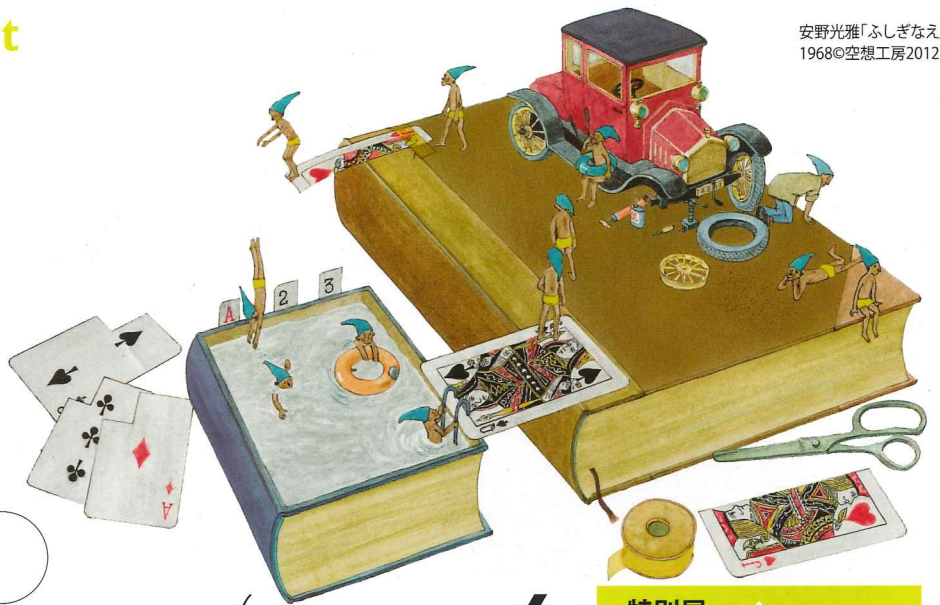

展覧会のご案内

平成24年度
2012.4▶2013.3

秋田県立近代美術館

Exhibition Guide

特別展

[AAB開局20周年記念事業]
安野光雅の絵本展
4月21日(土)～6月17日(日)

絵本や装丁、エッセイなど多彩な活動を続けている安野光雅の世界を絵本原画を中心に紹介します。美しい水彩画や精緻な描写、不思議な仕掛けがいっぱいの作品をお楽しみください。
※ギャラリートーク、コンサート

特別展

[秋田県・甘肅省友好提携30周年記念事業]
佐川美術館所蔵 平山郁夫展
—大唐西域画への道—
7月28日(土)～9月23日(日)

平和への祈りを込めた優れた作品を描き、文化財保護活動にも大きな足跡を遺した日本画家・平山郁夫。その偉大な画業の中から佐川美術館が所蔵する「大唐西域画」を中心に紹介します。
※ギャラリートーク、コンサート