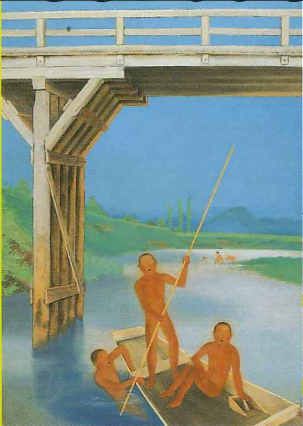

展覧会のご案内

平成24年度
2012.4▶2013.3

秋田県立近代美術館

Exhibition Guide

特別展

[AAB開局20周年記念事業]
安野光雅の絵本展
4月21日(土)～6月17日(日)

絵本や装丁、エッセイなど多彩な活動を続けている安野光雅の世界を絵本原画を中心に紹介します。美しい水彩画や精緻な描写、不思議な仕掛けがいっぱいの作品をお楽しみください。
※ギャラリートーク、コンサート

特別展

[秋田県・甘肅省友好提携30周年記念事業]
佐川美術館所蔵 平山郁夫展
—大唐西域画への道—
7月28日(土)～9月23日(日)

平和への祈りを込めた優れた作品を描き、文化財保護活動にも大きな足跡を遺した日本画家・平山郁夫。その偉大な画業の中から佐川美術館が所蔵する「大唐西域画」を中心に紹介します。
※ギャラリートーク、コンサート

福田豊四郎「水辺の夏」1931

企画展

ふるさとの四季—
豊四郎・得之が描いた秋田
6月22日(金)～7月22日(日)
日本画家福田豊四郎と版画家勝平得之が描いたふるさと秋田にちなむ作品を春、夏、秋、冬、季節の部屋ごとに資料を交えて紹介する展覧会です。
※ギャラリートーク