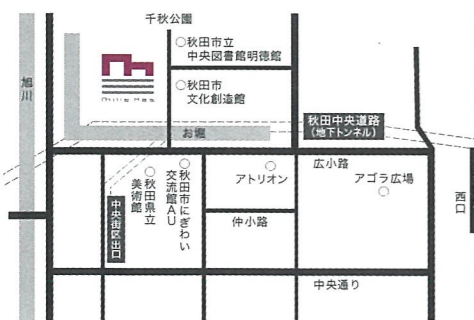

○ 劇場の附属立体駐車場は台数に限りがございます。お近くの有料駐車場または公共交通機関でのご来場にご協力ください
○ イベント当日は報道機関の取材や劇場広報のための撮影を行う場合がございます。撮影・取材した内容については劇場公式サイトや各種 SNS へ掲載させていただくことがありますので予めご了承ください。
○ イベント内容は予告なく変更となる場合がございます。最新の情報については WEB サイトや各 SNS でご確認ください。

お問い合わせ

あきた芸術劇場 ミルハス
Akita Arts Theatre
〒010-0875 秋田市千秋明徳町2-52 <https://www.akiat.jp>
TEL:018-838-5822 FAX:018-838-5825

イベント最新情報はこちらから!
公式サイト X instagram