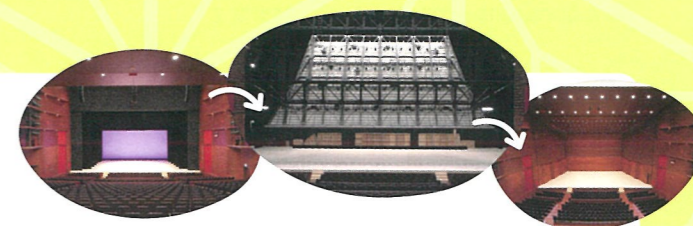

## 大ホール

この日限定のシア企画！舞台機構が動く様子を観察！

### 舞台機構見学会

🕒 11:00→14:10

📍 観覧自由

普段は見ることの出来ない大ホールの舞台機構が可動する様子を見学できます！舞台機構を公開するのは開館後初めてです！お気軽にご来場ください！

※時間はあくまでも目安です。内容は変更となる場合があります。

プログラム

- 11:00～11:50 音響反射板収納作業・プロセニアムスピーカー可動
- 11:50～12:00 プロセニアムティザー・プロセニアムウイング可動
- 12:00～12:20 美術パトン・照明パトンなどの可動
- 13:00～13:20 オーケストラピット可動
- 13:20～14:10 音響反射板設置作業