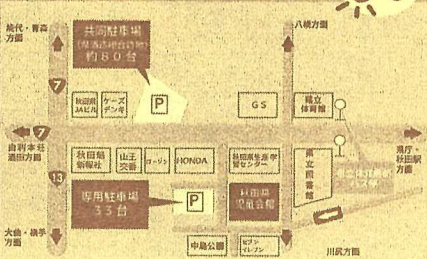

赤ちゃんの身長体重測定は時間内であれば随時受付中！

ウラ面も見てね！

みらいあ DEジネマ

2025年2月8日(生)

※駐車台数には限りがあります。
送迎または公共交通機関をご利用ください。
また近隣商業施設への無断駐車はおやめください。
主催：秋田県児童会館
共催：こくみん共済 coop 秋田推進本部
問合せ：018-865-1161
9:00～17:00 (休館日は除く)

入場無料 全席自由

場所：秋田県児童会館 子ども劇場

時間：2 回上映

① 11:00～12:30

② 14:30～16:00

※開場は各回30分前

各回
先着500名

小学生以上は
子どもだけでも鑑賞可能

駐車場のご案内

親子のための参加型コンサート