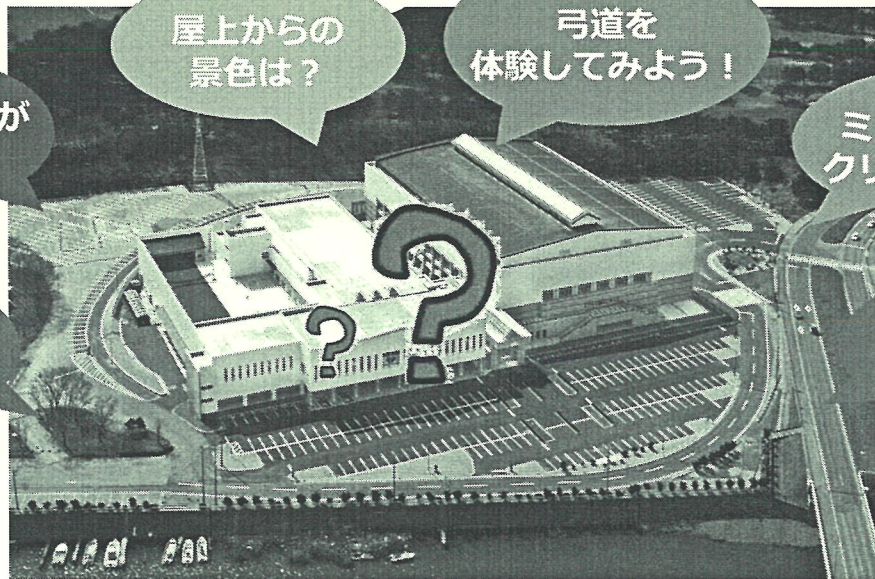

どんな道場があるの？

屋上からの景色は？

弓道を体験してみよう！

ミッションをクリアしよう！

武道館ってどんなところ？

どんどん質問しよう！

開催日9月16日(月・祝)

9:30～11:00

- 参加料：無料
- 場 所：秋田県立武道館
- 定 員：先着20組
- 対 象：小学生以上の親子
- 動きやすい服装（うち履き携行）

クイズ正解者様に
お菓子プレゼント！

お気軽にお問い合わせください

(一財) 秋田県総合公社 **秋田県立武道館** 秋田県立武道館