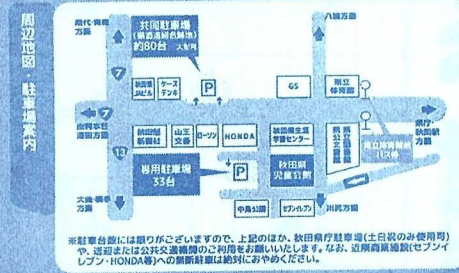

【お問合せ】秋田県児童会館
TEL. 018-865-1161 (9:00~17:00)
※有休日 (月曜日)が祝日の場合は翌平日)
※12/29(日)~1/3(金)は休館

■主催：秋田県児童会館 / 一般社団法人IROHAMO
■監製・技術協力：Osa Stage Arts

公演の紹介動画